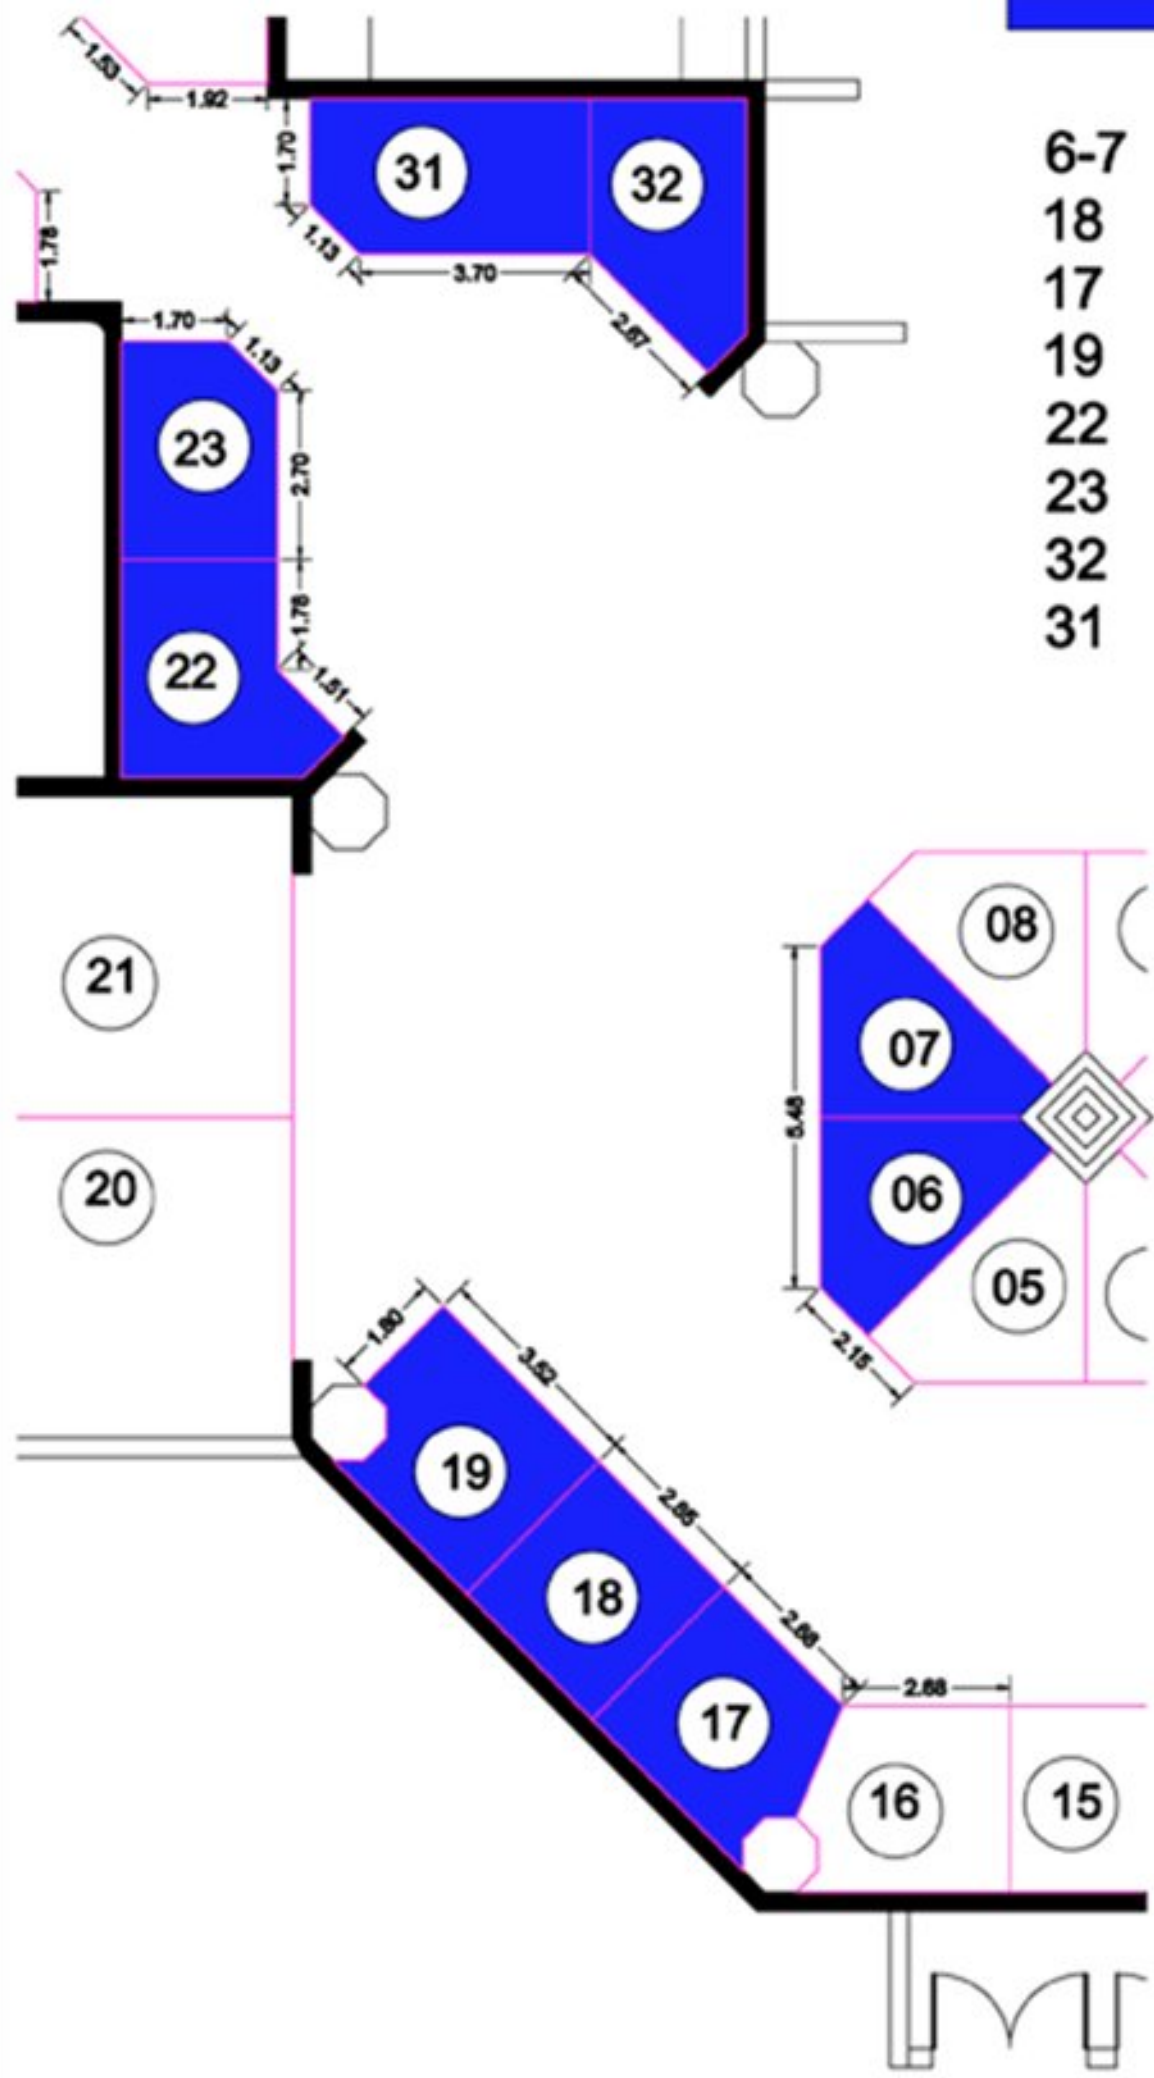

SILVER

6-7	= 8.22m ²
18	= 8.55m ²
17	= 9.30m ²
19	= 9.60m ²
22	= 9.80m ²
23	= 8.43m ²
32	= 9.00m ²
31	= 11.10M ²